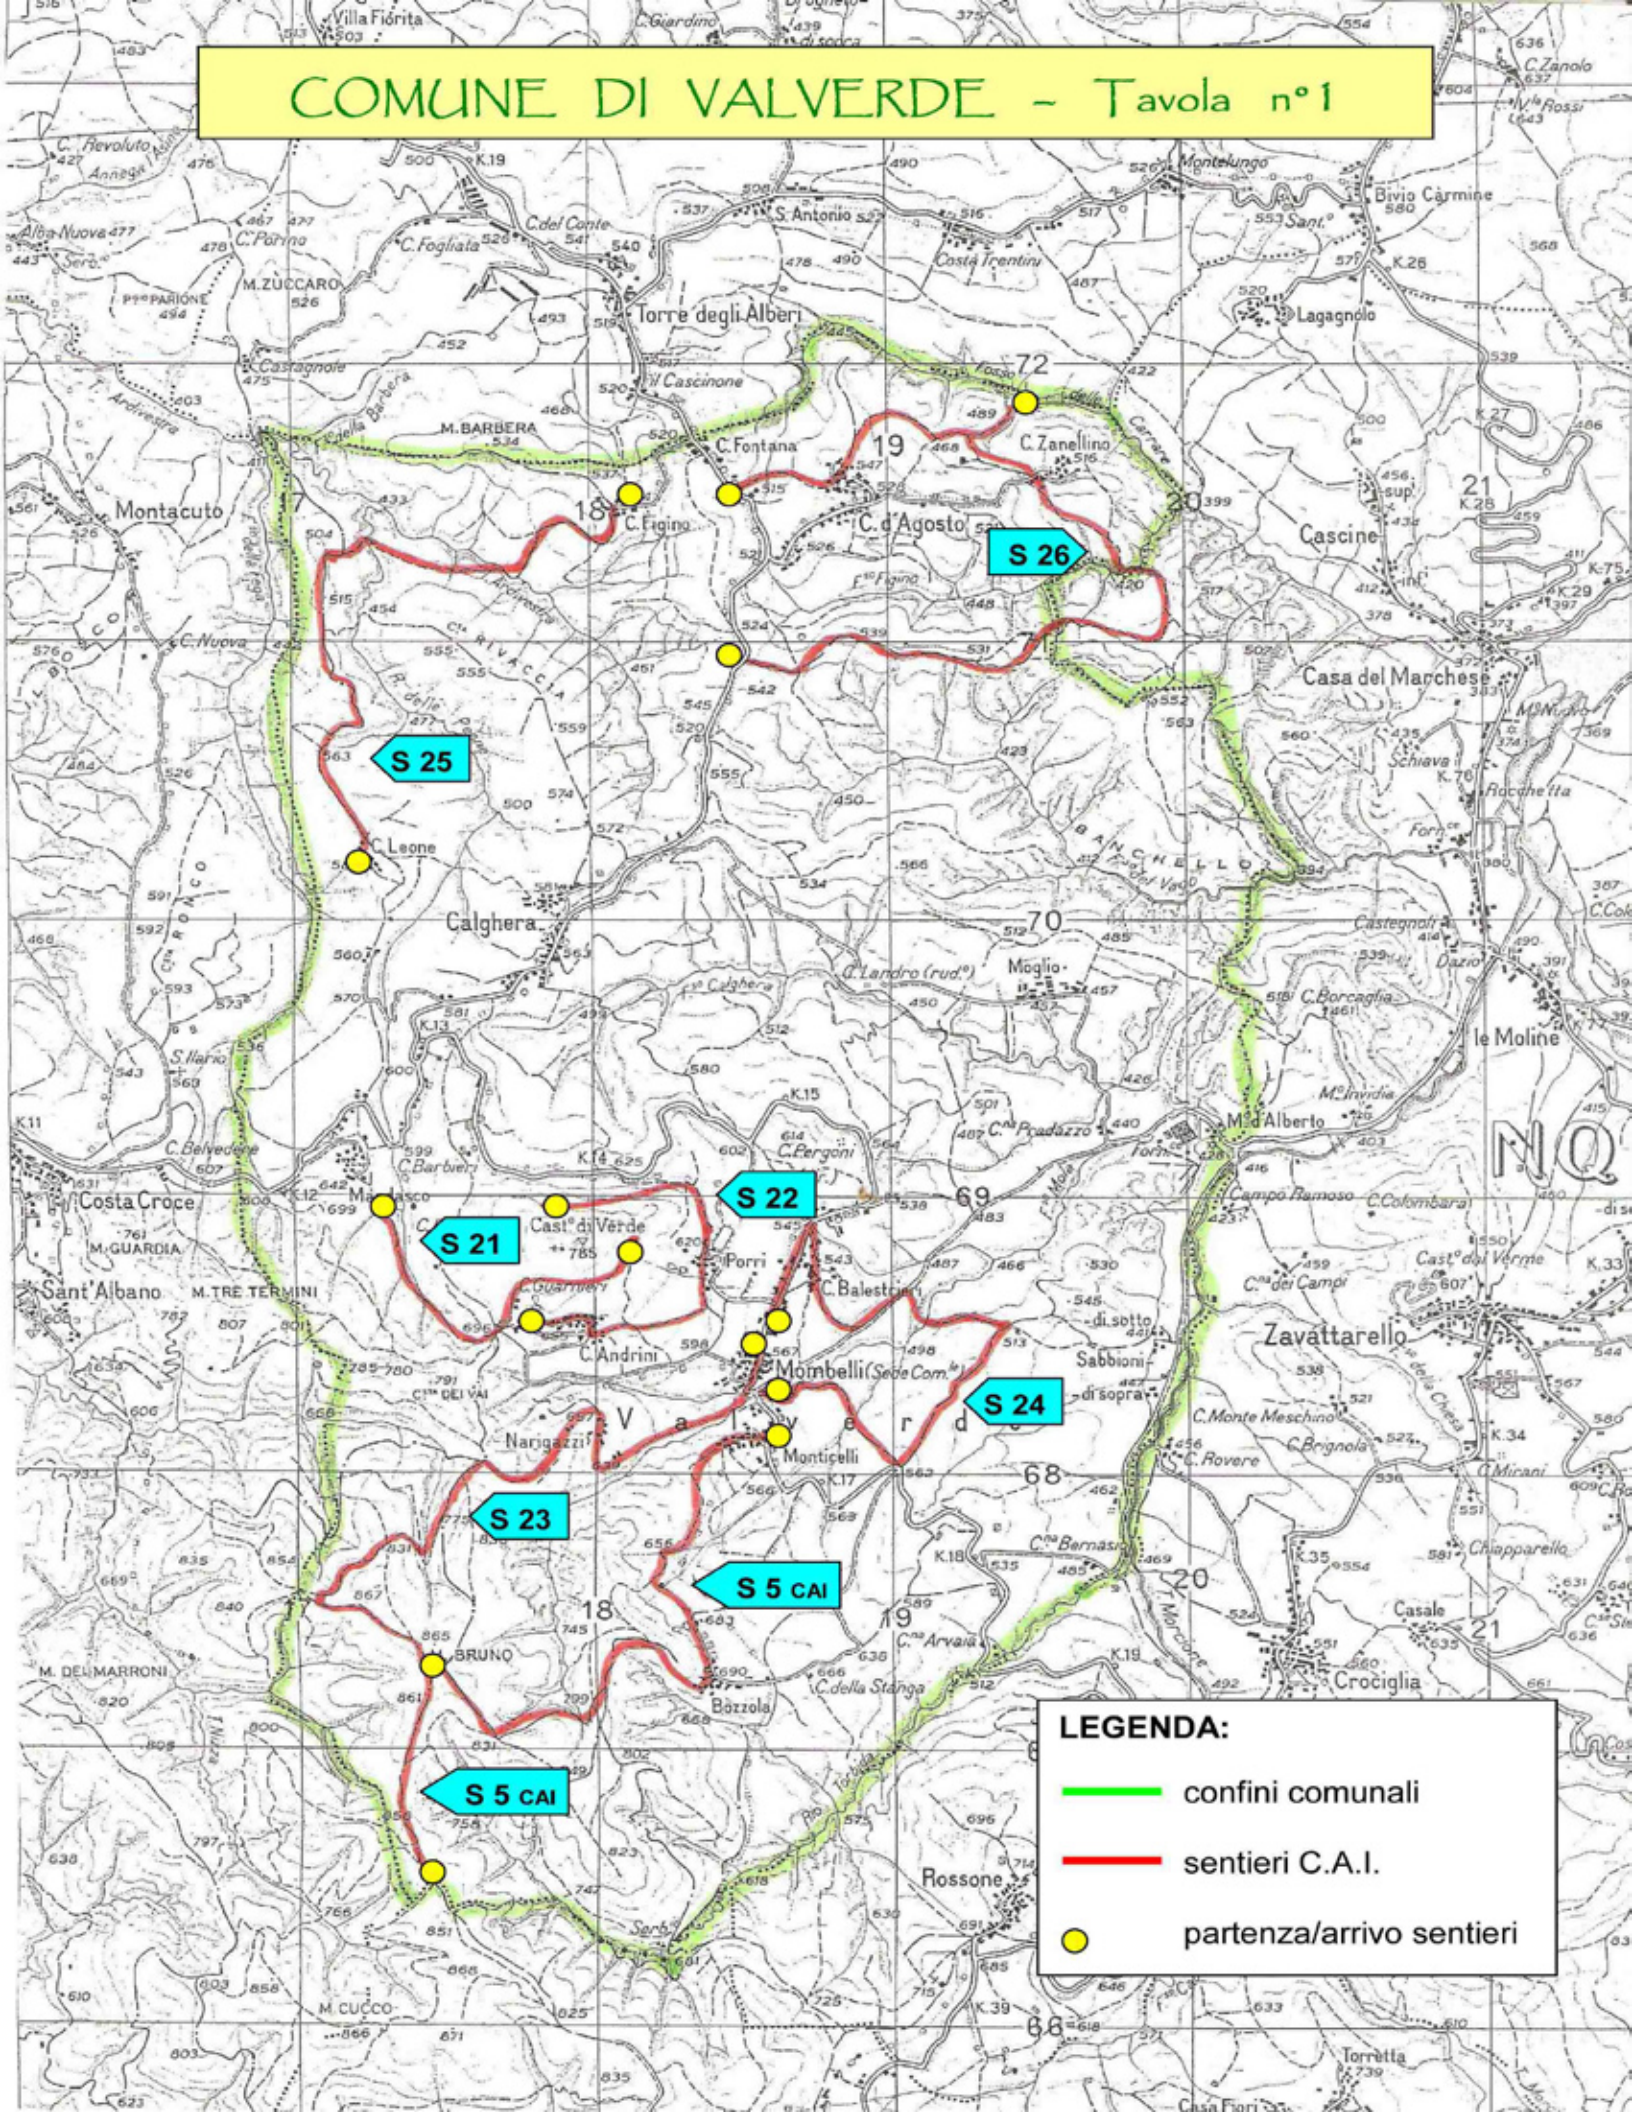

COMUNE DI VALVERDE - Tavola n°1

LEGENDA:

-  confini comunali
-  sentieri C.A.I.
-  partenza/arrivo sentieri

COMUNE DI VALVERDE - Tavola n°2

COMUNE RUINO

COMUNE RUINO

COMUNE VAL DI NIZZA

COMUNE ZAVATTARELLO

COMUNE ZAVATTARELLO

ORAMALA
COMUNE DI
VAL DI NIZZA

COMUNE VARZI

LEGENDA:

-  confini comunali
-  sentieri C.A.I.
-  possibili connessioni interne e sovracomunali
-  direttrici sovracomunali

COMUNE DI VALVERDE - Tavola n°3

Montelungo

SENTIERO DEI SANTUARI

S. Ilario

Castello di Verde

PASSO DELL'AQUILA

Castello di Oramala

LEGENDA:

-  confini comunali
-  sentieri sovracomunali da promuovere
-  partenza/arrivo sentieri