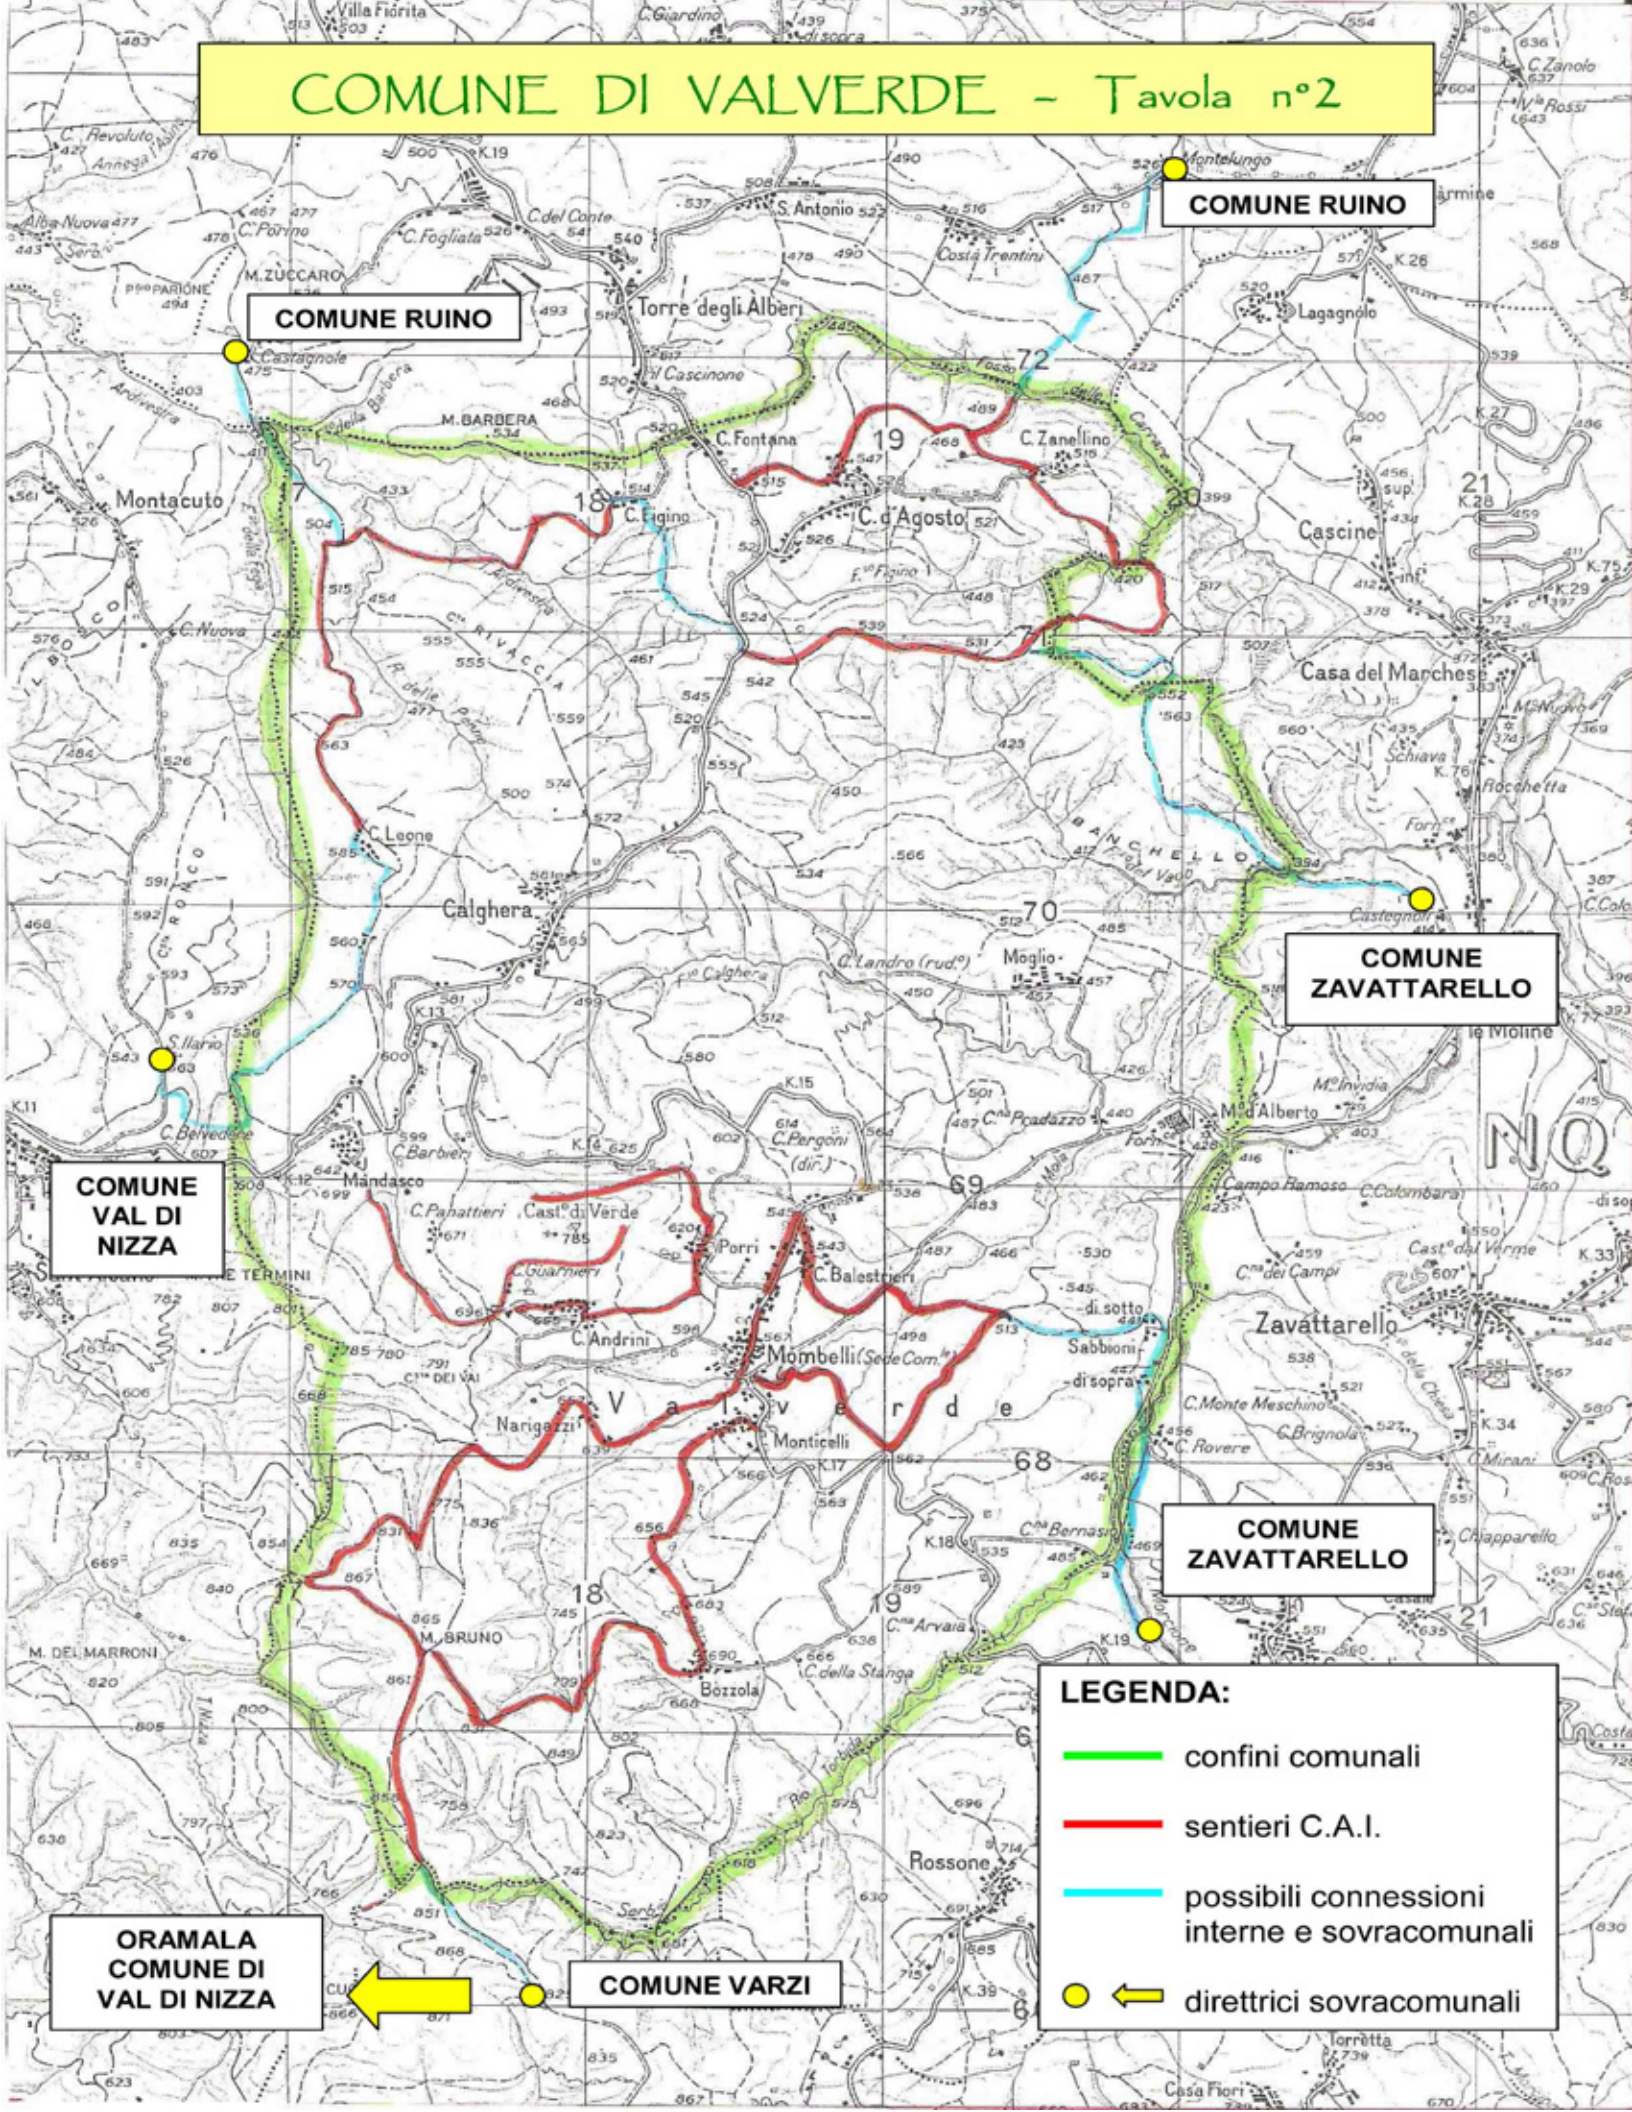

COMUNE DI VALVERDE - Tavola n°1

LEGENDA:

-  confini comunali
-  sentieri C.A.I.
-  partenza/arrivo sentieri

COMUNE DI VALVERDE - Tavola n°2

COMUNE RUINO

COMUNE RUINO

COMUNE VAL DI NIZZA

COMUNE ZAVATTARELLO

COMUNE ZAVATTARELLO

ORAMALA
COMUNE DI
VAL DI NIZZA

COMUNE VARZI

LEGENDA:

-  confini comunali
-  sentieri C.A.I.
-  possibili connessioni interne e sovracomunali
-  direttrici sovracomunali

COMUNE DI VALVERDE - Tavola n°3

Montelungo

SENTIERO DEI SANTUARI

S. Ilario

Castello di Verde

PASSO DELL'AQUILA

Castello di Oramala

LEGENDA:

-  confini comunali
-  sentieri sovracomunali da promuovere
-  partenza/arrivo sentieri